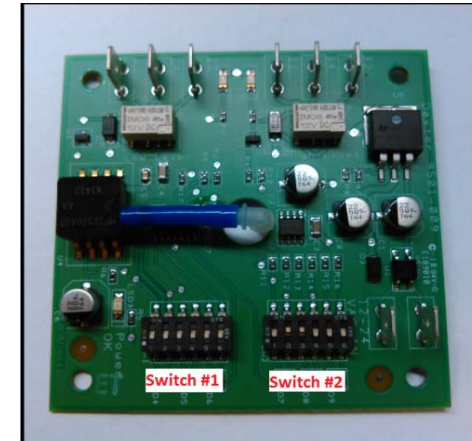

Electronic Pressure Sensor Water Level Chart

DEXTER
LAUNDRY

Switch Positions: "X" switch is in the "ON" position

Depth (in):	Pos 1	Pos 2	Pos 3	Pos 4	Pos 5	Pos 6
5.00						
5.25	X					
5.50		X				
5.75	X	X				
6.00			X			
6.25	X		X			
6.50		X	X			
6.75	X	X	X			
7.00				X		
7.25	X			X		
7.50		X		X		
7.75	X	X		X		
8.00			X	X		
8.25	X		X	X		
8.50		X	X	X		
8.75	X	X	X	X		
9.00					X	
9.25	X				X	
9.50		X			X	
9.75	X	X			X	
10.00			X		X	
10.25	X		X		X	
10.50		X	X		X	
10.75	X	X	X		X	
11.00				X	X	
11.25	X			X	X	
11.50		X		X	X	
11.75	X	X		X	X	
12.00			X	X	X	
12.25	X		X	X	X	
12.50		X	X	X	X	
12.75	X	X	X	X	X	
13.00						X
13.25	X					X
13.50		X				X
13.75	X	X				X
14.00			X			X
14.25	X		X			X
14.50		X	X			X
14.75	X	X	X			X
15.00				X		X

Factory Settings:

Model	Vended		O.P.L	
	Switch #1 Depth - in (mm)	Switch #2 Depth - in (mm)	Switch #1 Depth - in (mm)	Switch #2 Depth - in (mm)
T-300	5.25 (133)	6.75 (171)	6.00 (152)	6.75 (171)
T-350	5.25 (133)	6.25 (159)	6.00 (152)	6.75 (171)
T-350 SWD	5.25 (133)	6.25 (159)	6.00 (152)	6.75 (171)
T-400	7.00 (178)	9.00 (229)	8.00 (203)	11.00 (279)
T-450	6.00 (152)	6.25 (159)	6.00 (152)	8.50 (216)
T-450 SWD	5.00 (127)	7.00 (178)	6.00 (152)	8.50 (216)
T-600	7.25 (184)	9.25 (235)	8.00 (203)	11.00 (279)
T-650	6.50 (165)	8.25 (210)	8.00 (203)	11.00 (279)
T-750	6.00 (152)	7.50 (191)	6.00 (152)	8.75 (222)
T-750 SWD	9.25 (235)	11.75 (298)	9.25 (235)	11.75 (298)
T-900	6.00 (152)	7.50 (191)	6.00 (152)	8.75 (222)
T-950	6.00 (152)	7.50 (191)	6.00 (152)	8.75 (222)
T-1200	6.00 (152)	7.50 (191)	6.00 (152)	8.75 (222)
T-1450	6.75 (171)	7.00 (178)	6.75 (171)	9.50 (241)