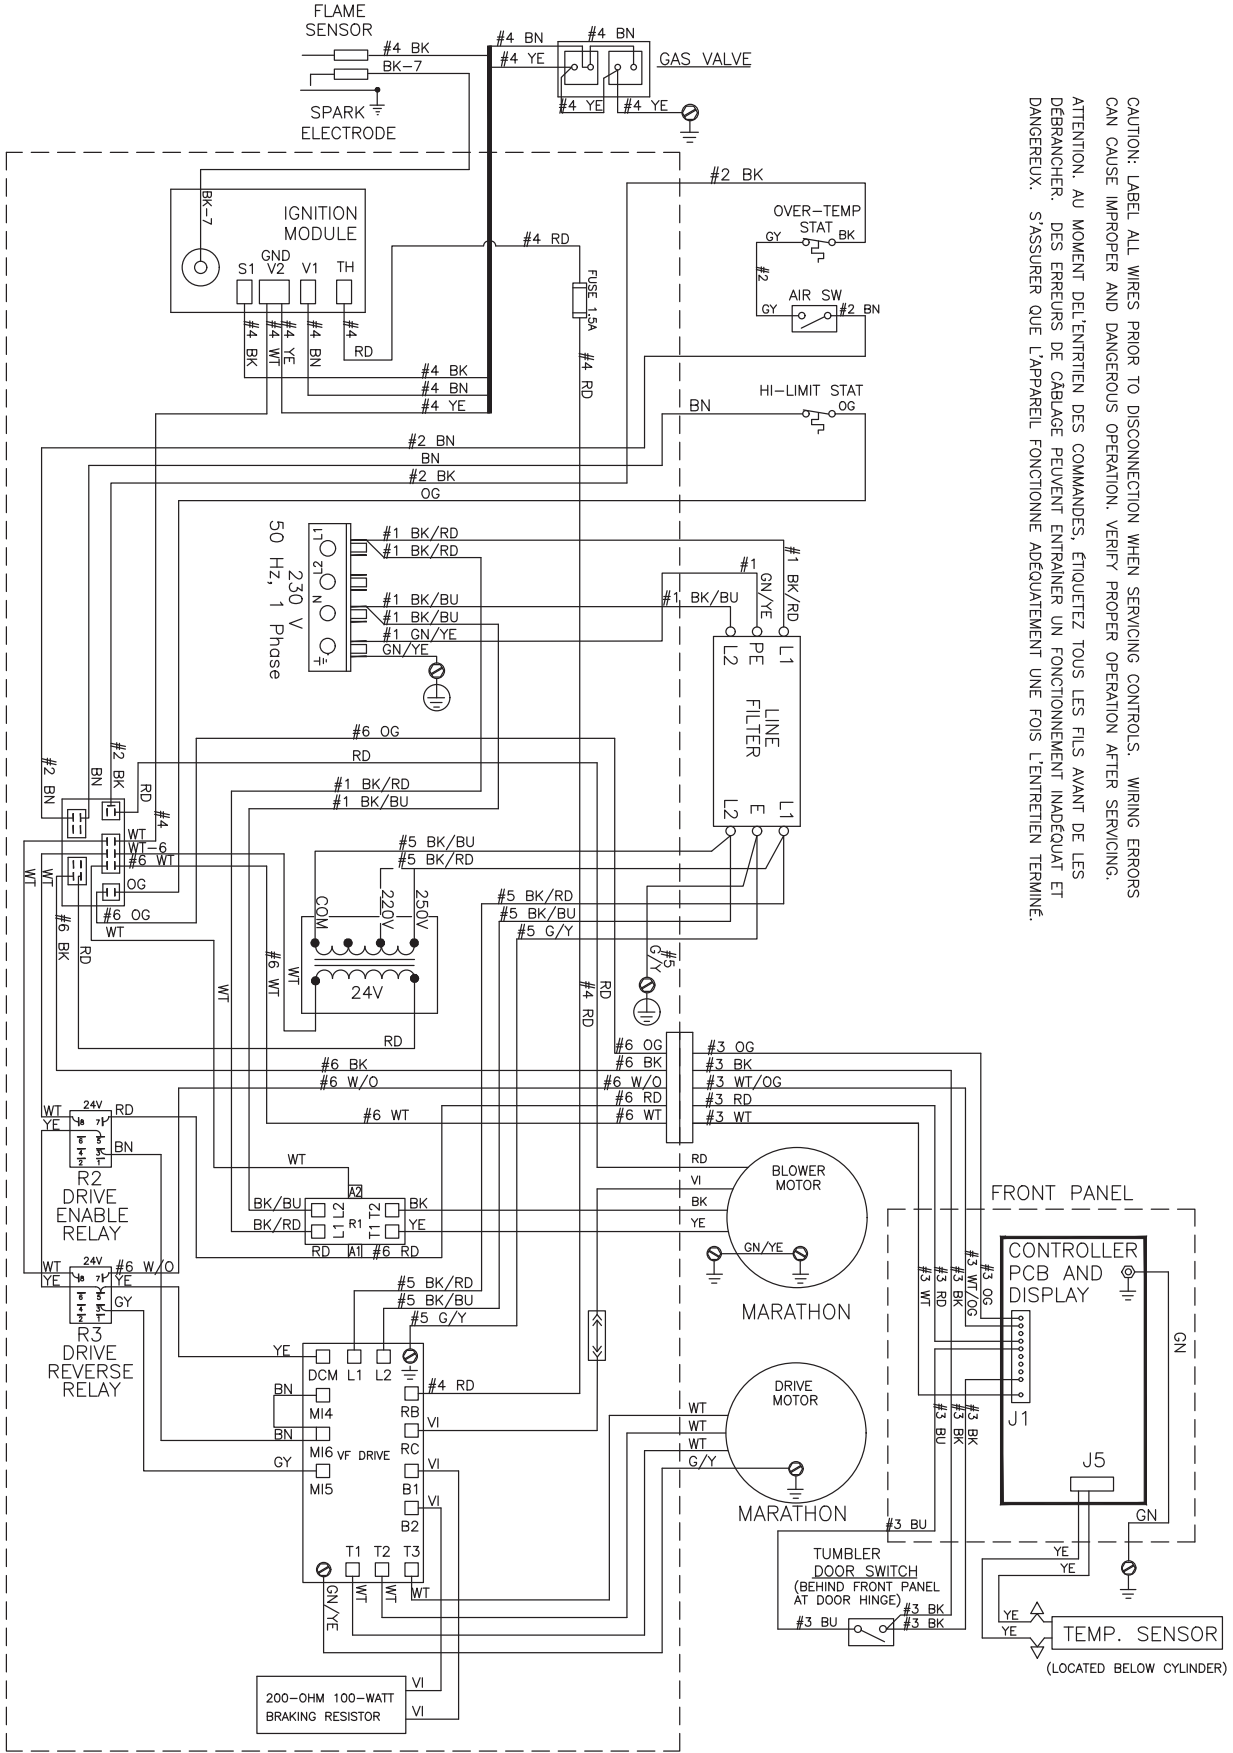

CAUTION: LABEL ALL WIRES PRIOR TO DISCONNECTION WHEN SERVICING CONTROLS. WIRING ERRORS CAN CAUSE IMPROPER AND DANGEROUS OPERATION. VERIFY PROPER OPERATION AFTER SERVICING.

ATTENTION: AU MOMENT DEL'ENTRIEN DES COMMANDES, ÉTIQUETEZ TOUTS LES FILS AVANT DE LES DEBRANCHER. DES ERREURS DE CÂBLAGE PEUVENT ENTRÂNER UN FONCTIONNEMENT INADÉQUAT ET DANGEREUX. S'ASSURER QUE L'APPAREIL FONCTIONNE ADÉQUATEMENT UNE FOIS L'ENTRIEN TERMINÉ.

- NOTES:
1. DOOR SWITCHES--N.O., CLOSED WHEN DOORS ARE CLOSED.
  2. DRYER STARTS WHEN THE DOORS ARE CLOSED, A CYCLE IS SELECTED, AND THE START BUTTON IS PUSHED. THERE IS AN AUTOMATIC COOL DOWN AT THE END OF THE CYCLE.
  3. CENTRIFUGAL SWITCH--N.O., CLOSURES WHEN MOTOR IS UP TO SPEED.
  4. REFER TO OWNER'S MANUAL FOR DESCRIPTION OF OPERATION AND REQUIREMENTS FOR HEATING CIRCUIT.
  5. WITH A DC MICROAMMETER, FLAME CURRENT CAN BE MEASURED AT TEST POINTS. READING SHOULD BE 0.7UA DC OR HIGHER.

CAUTION: LABEL ALL WIRES PRIOR TO DISCONNECTION WHEN SERVICING CONTROLS. WIRING ERRORS CAN CAUSE IMPROPER AND DANGEROUS OPERATION. VERIFY PROPER OPERATION AFTER SERVICING.  
 ATTENTION. AU MOMENT DE L'ENTRIEN DES COMMANDES, ÉTIQUETEZ TOUS LES FILS AVANT DE LES DÉBRANCHER. DES ERREURS DE CÂBLAGE PEUVENT ENTRÂNER UN FONCTIONNEMENT INADÉQUAT ET DANGEREUX. S'ASSURER QUE L'APPAREIL FONCTIONNE ADEQUATEMENT UNE FOIS L'ENTRIEN TERMINÉ.

9506-777-001D

WIRING DIAGRAM

DNS050NC-59CB\_R